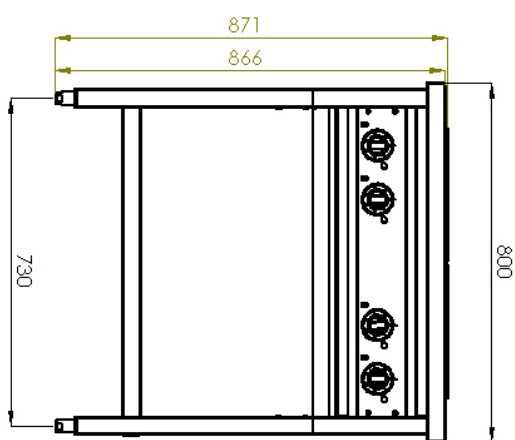

Technický list

Technický výkres

Sporák elektrický s 4 tálovými plotnami s podstavbou

Model	Sap kód	00014652
SPL 70/80 E	Skupina artiklů	Sporáky