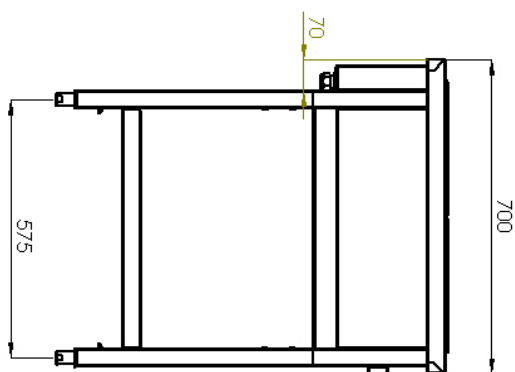

Technický list

Technický výkres

Sporák elektrický s 4 tálovými plotnami s podstavbou

Model	Sap kód	00014652
SPL 70/80 E	Skupina artiklů	Sporáky