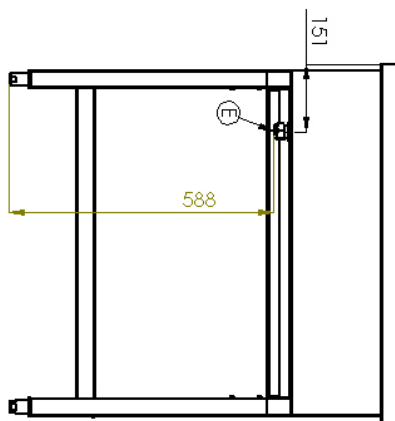

Technický list

Technický výkres

Sporák elektrický s 4 tálovými plotnami s podstavbou

Model	Sap kód	00014652
SPL 70/80 E	Skupina artiklů	Sporáky